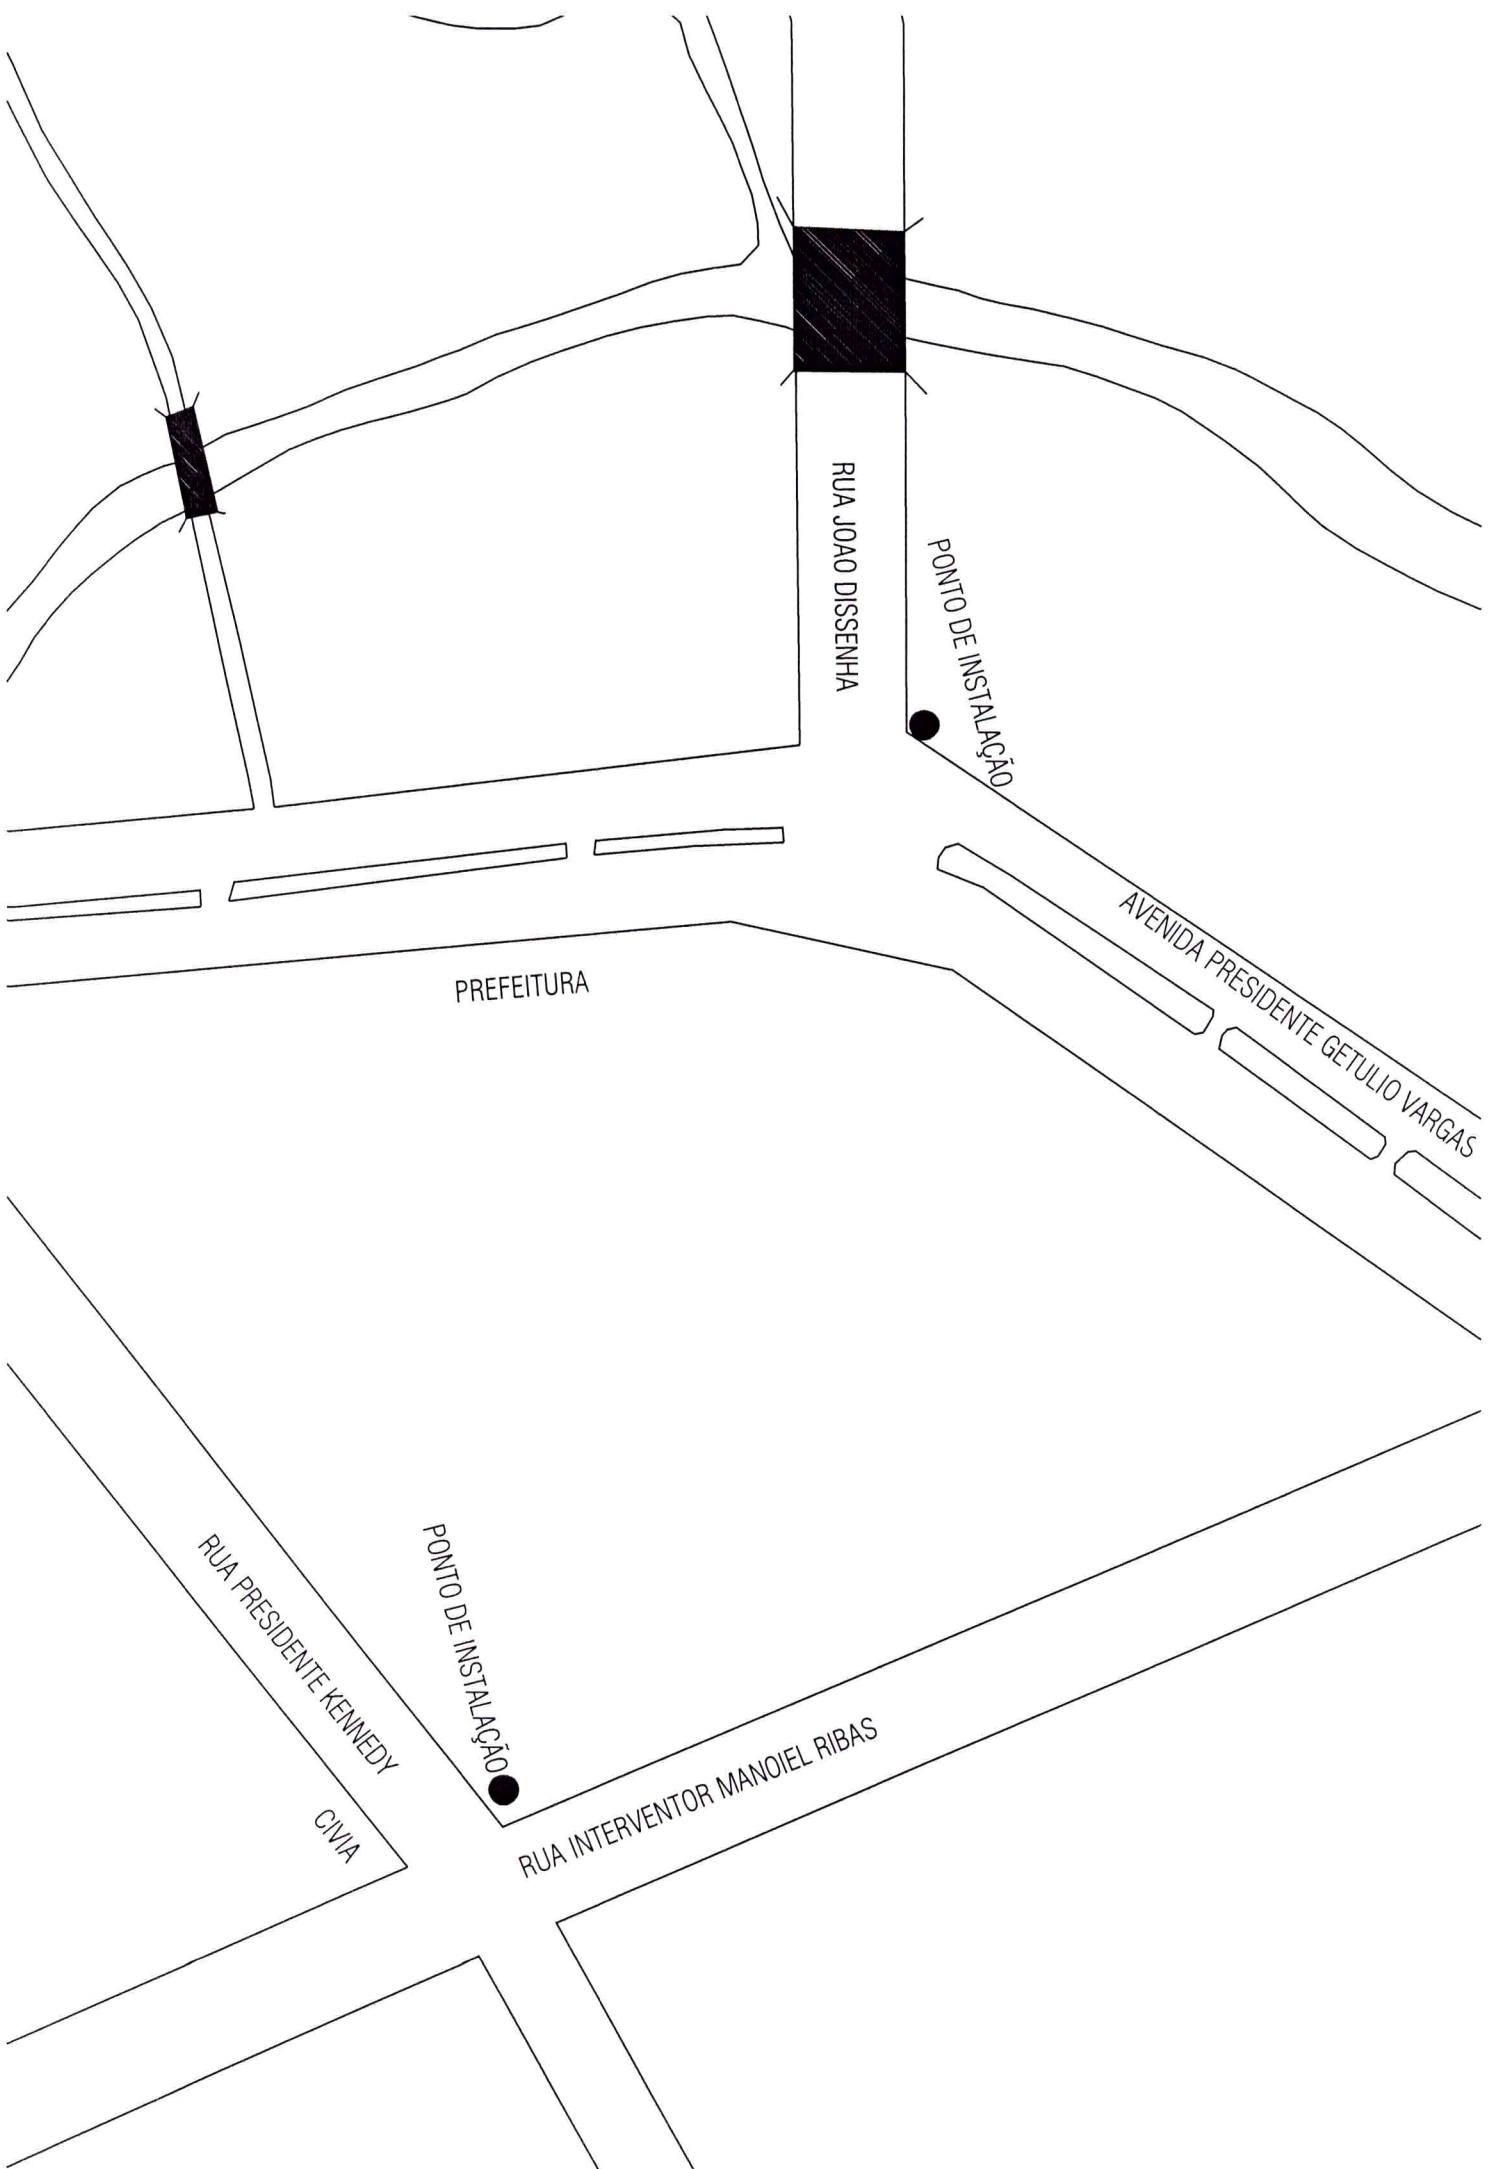

RUA ESTELIANO PIZZATO

RUA FRANCISCO COSTA

RUA LAURO MULLER SOARES

PONTO DE INSTALAÇÃO

Academia da Saúde

Ponto de Ônibus

C:\Users\Engenheiro\Documents\Index.jpg

C:\Users\Engenheiro\Documents\Index.jpg

RUA LAURC

PONTO DE IN

Academ

COSTA

RUA CAROLINA DUDEK

PONTO DE INSTALAÇÃO

RUA SANTOS ANJOS

RUA DOM PEDRO I

RUA CAROLINA DUDEK

RESTAURANTE

POSTO
IPIRANGA

BORRACHARIA

RUA TANCREDO NEVES

BR 153

PONTO DE INSTALAÇÃO

OFICINA