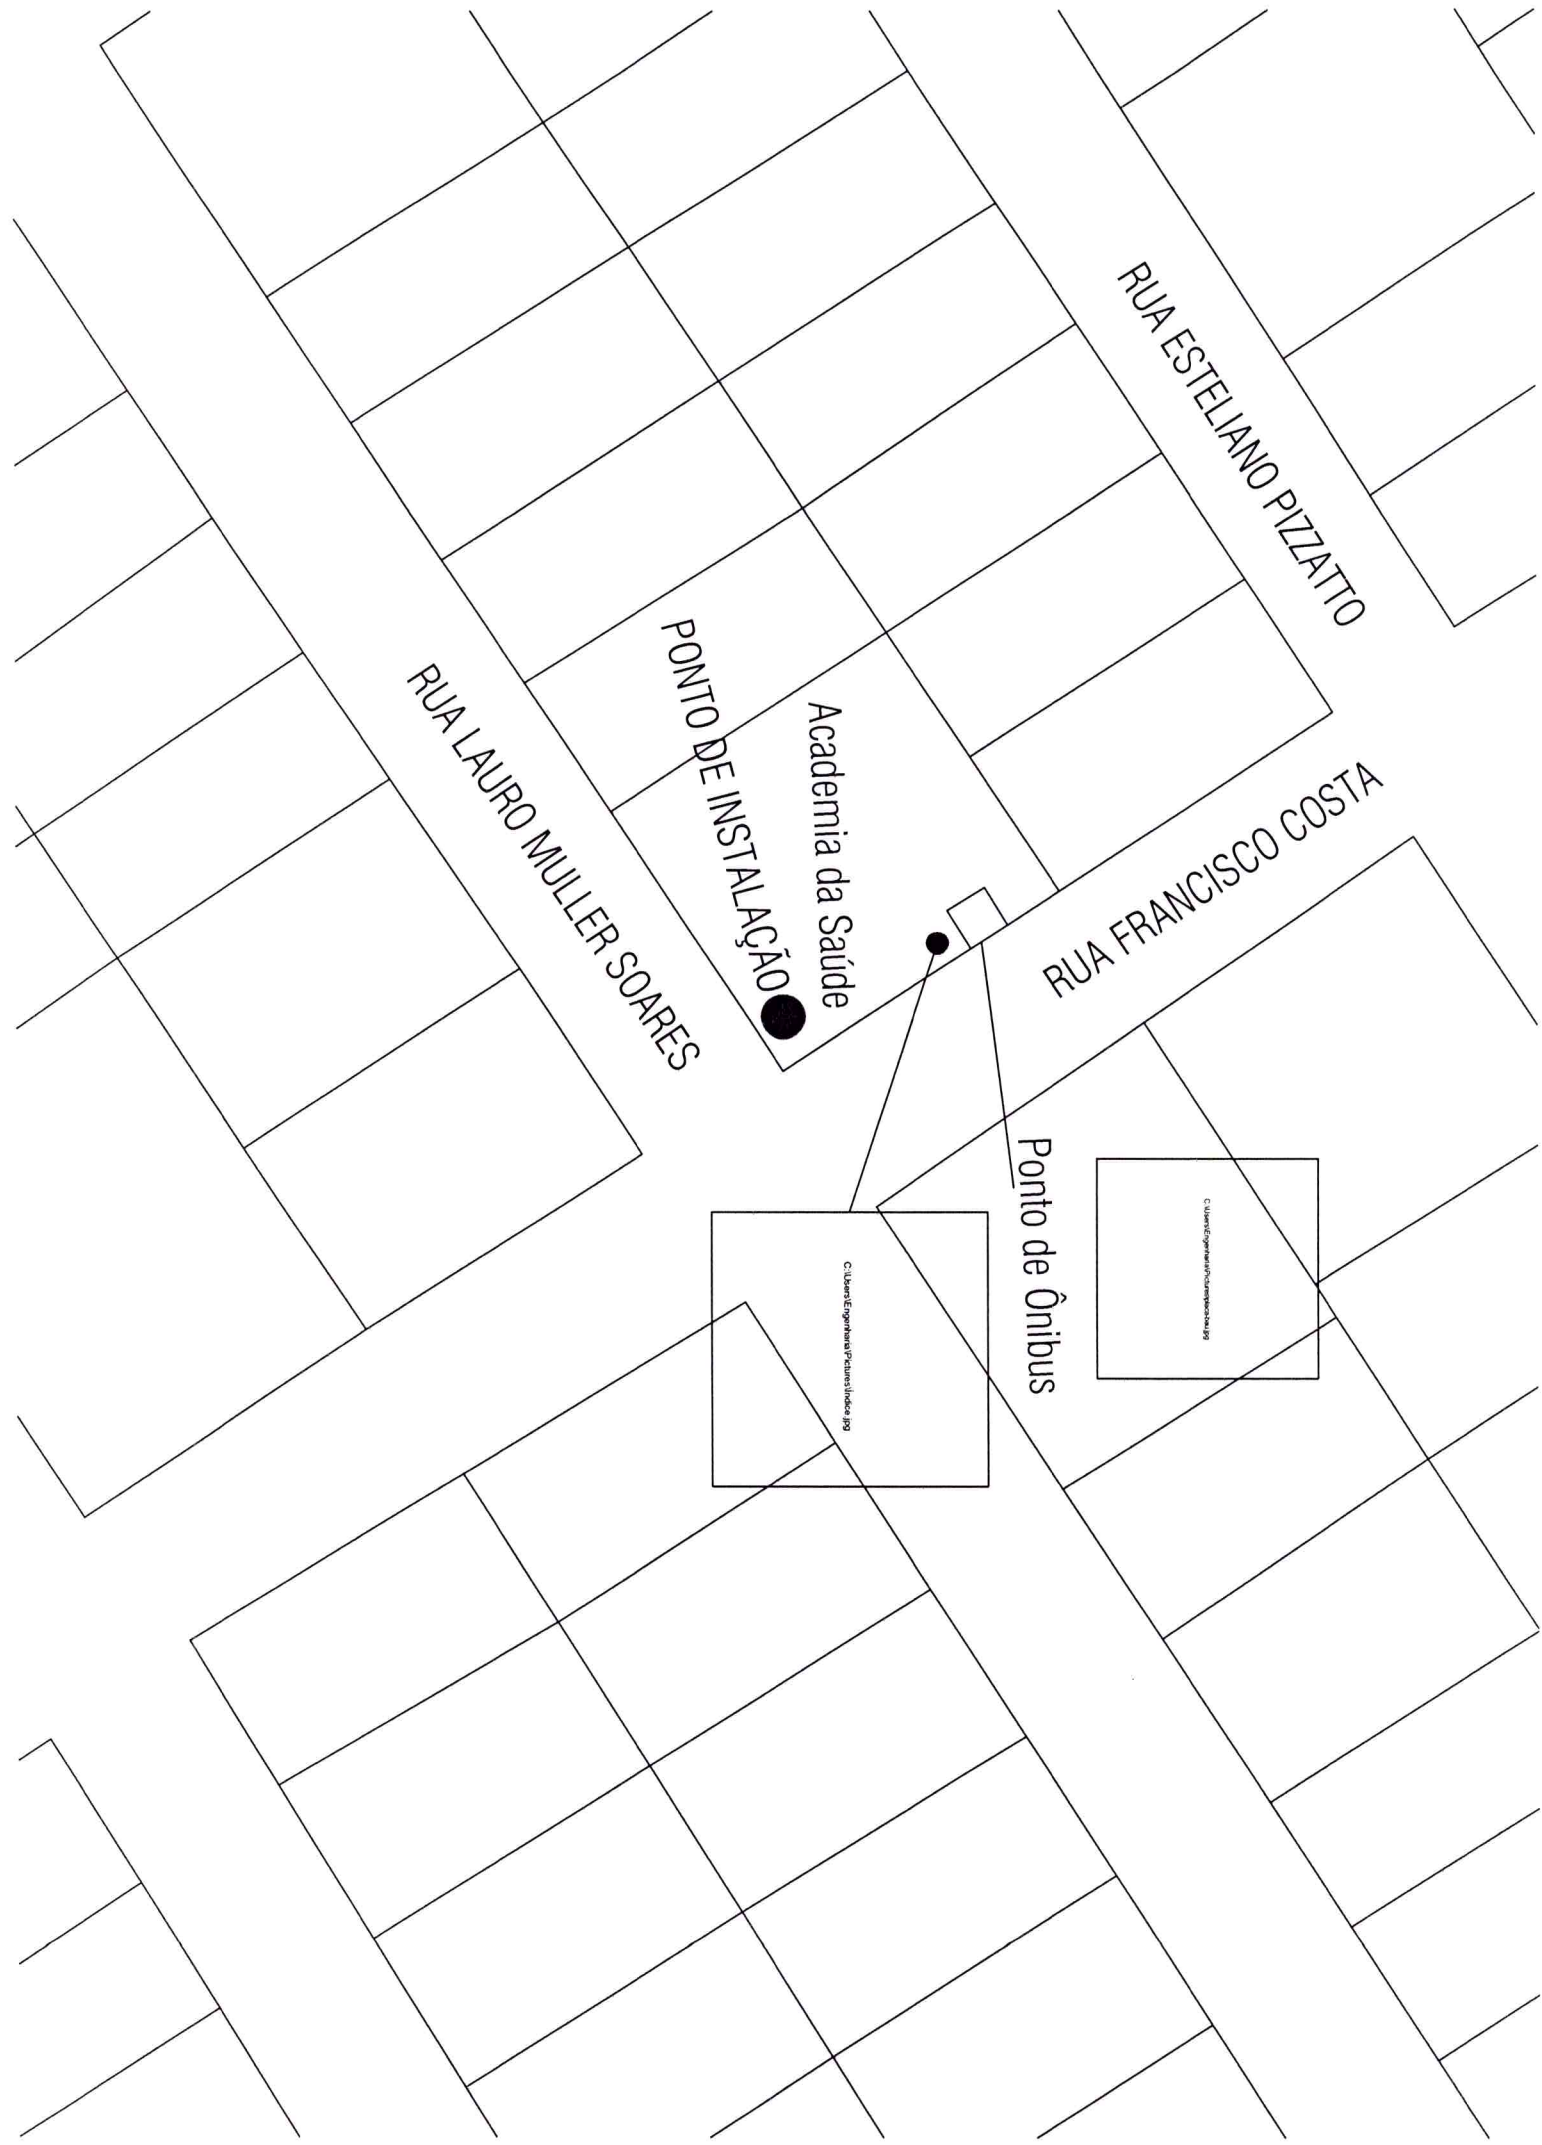

RUA ESTELIANO PIZZATO

RUA FRANCISCO COSTA

RUA LAURO MULLER SOARES

PONTO DE INSTALAÇÃO

Academia da Saúde

Ponto de Ônibus

C:\Users\Engenheiro\Documents\Index.jpg

C:\Users\Engenheiro\Documents\Index.jpg

REISLEBEM

RUA PRESIDENTE CASTELO BRANCO

PONTO DE INSTALAÇÃO ●

RUA ELIAS PACHECO CLETO

HOSPITAL MUNICIPAL

RUA PRESIDENTE CASTELO BRANCO

TO

RUA ESTELIANO PIZZATO

RUA LAURC

PONTO DE IN

Academ

COSTA

RUA CAROLINA DUDEK

PONTO DE INSTALAÇÃO

RUA SANTOS ANJOS

RUA DOM PEDRO I

RUA CAROLINA DUDEK

RESTAURANTE

POSTO
IPIRANGA

BORRACHARIA

RUA TANCREDO NEVES

BR 153

PONTO DE INSTALAÇÃO

OFICINA